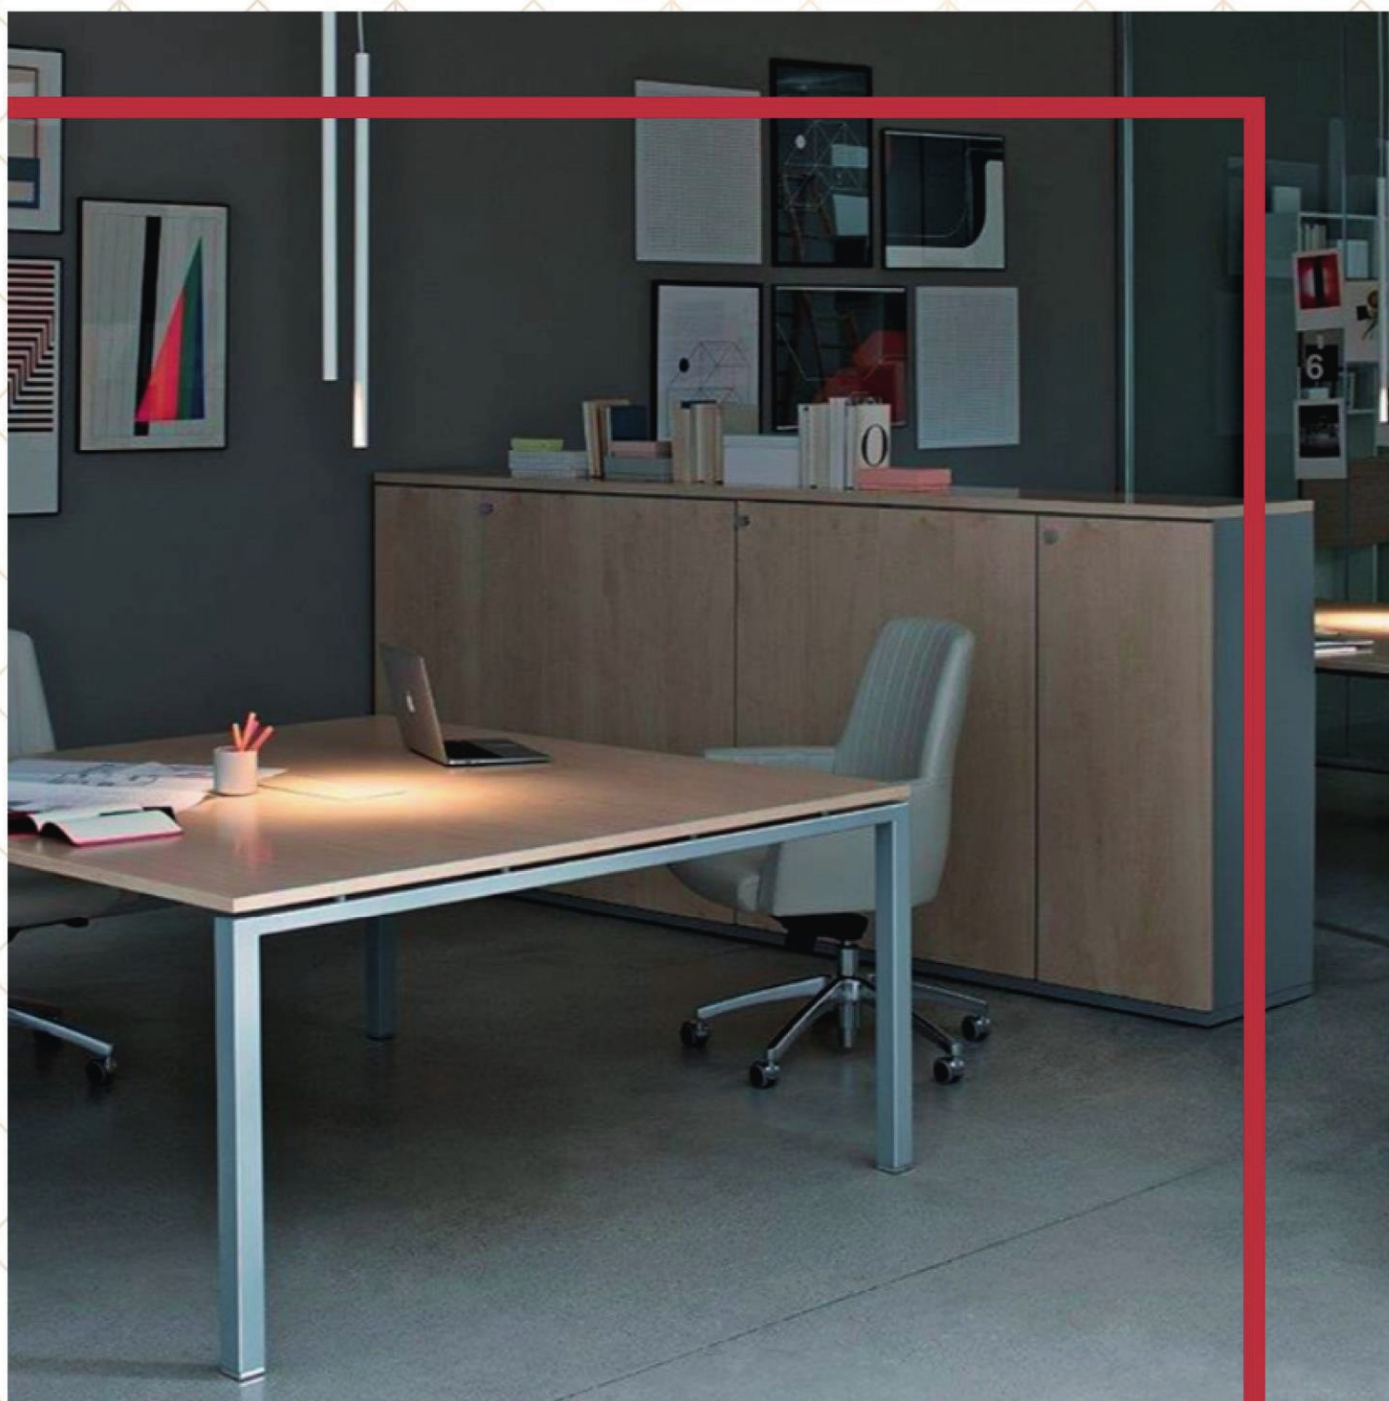

CUBIK

OPEN OFFICE

ESCRITORIOS

CUBIERTA AL RAZ

CUBIERTA VOLADA

DISEÑO MINIMALISTA

"Las tendencias desaparecen, el estilo es eterno." **Yves Saint Laurent.**

SALAS DE JUNTAS

CUBIK

ES UNA LINEA BASICA DE FORMAS RECTAS QUE SE ADAPTA AL DISEÑO DEL CUALQUIER ESPACIO, SU ESTRUCTURA SE COMPONE DE UN TUBULAR CUADRADO DE 2" X 2" CALIBRE 18 CON TERMINADO DE PINTURA SECADA AL HORNO , EN LOS COLORES DE LINEA BLANCO , NEGRO Y GRIS.